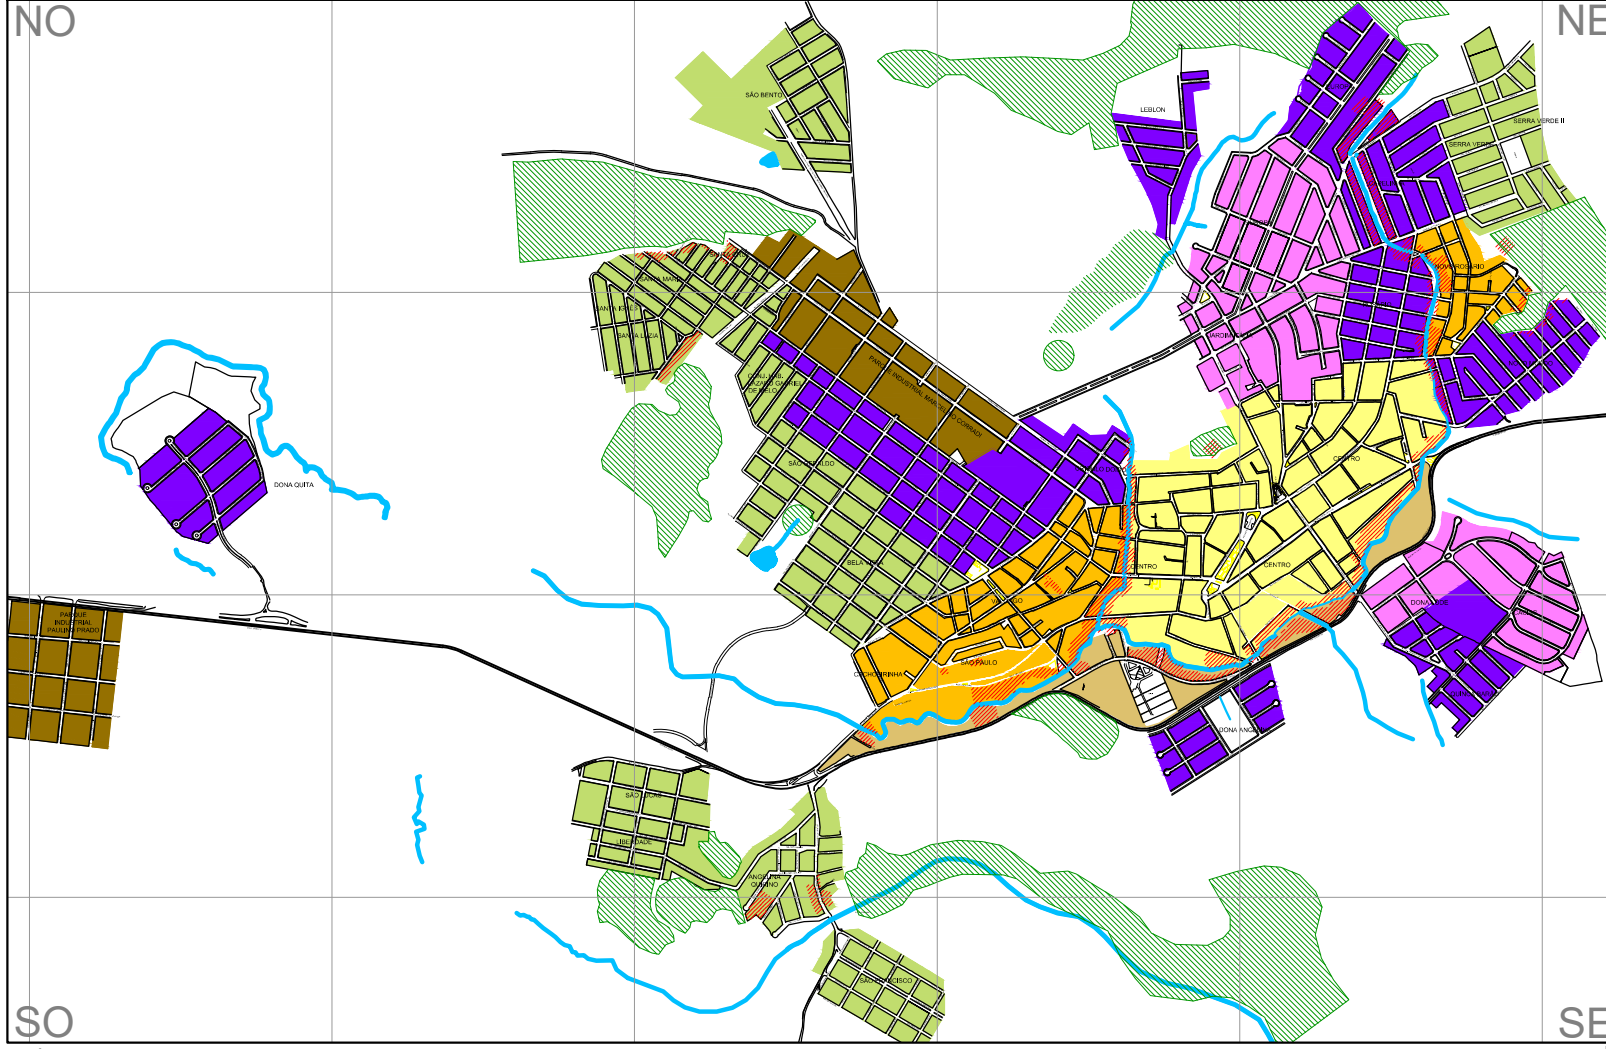

BOCAINA
Escala 1:25.000

PARQUE INDUSTRIAL OURO VERDE
Escala 1:25.000

PALMEIRAS DA PEDRA ROCINHA
Escala 1:25.000

RECANTO DAS PALMEIRAS
Escala 1:25.000

PARQUE INDUSTRIAL GILBERTO JOSÉ DE FREITAS
Escala 1:25.000

MONSENHOR JOÃO ALEXANDRE
Escala 1:25.000

CORUMBÁ
Escala 1:25.000

520450 521450 522450 523450 524450 525450

7741169
7746169
7748169

7740169
7744169

7739169
7738169

- LEGENDA**
- ZC: Zona Central
 - ZR-1: Zona Residencial 1
 - ZR-2: Zona Residencial 2
 - ZR-3: Zona Residencial 3
 - ZS: Zona de Serviços
 - ZI: Zona Industrial
 - AEIS: Área Especial de Interesse Social
 - AEIA-1: Área Especial de Interesse Ambiental 1
 - AEIA-2: Área Especial de Interesse Ambiental 2
 - AEOC: Área Especial de Ocupação Controlada
 - Cursos d'água
 - Lago/lagoa