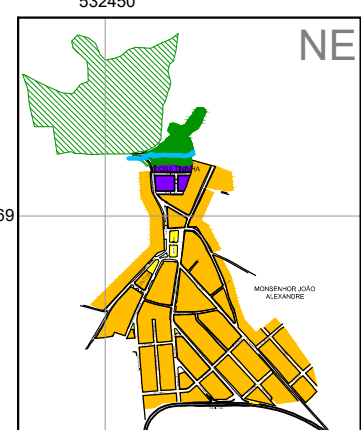

BOCAINA
Escala 1:25.000

PARQUE INDUSTRIAL OURO VERDE
Escala 1:25.000

PALMEIRAS DA PEDRA ROCINHA
Escala 1:25.000

RECANTO DAS PALMEIRAS
Escala 1:25.000

PARQUE INDUSTRIAL GILBERTO JOSÉ DE FREITAS
Escala 1:25.000

MONSENHOR JOÃO ALEXANDRE
Escala 1:25.000

CORUMBÁ
Escala 1:25.000

520450 521450 522450 523450 524450 525450

7741169
7746169
7748169

7740169
7744169

7739169
7738169

- LEGENDA**
- ZC: Zona Central
 - ZR-1: Zona Residencial 1
 - ZR-2: Zona Residencial 2
 - ZR-3: Zona Residencial 3
 - ZS: Zona de Serviços
 - ZI: Zona Industrial
 - AEIS: Área Especial de Interesse Social
 - AEIA-1: Área Especial de Interesse Ambiental 1
 - AEIA-2: Área Especial de Interesse Ambiental 2
 - AEOC: Área Especial de Ocupação Controlada
 - Cursos d'água
 - Lago/lagoa