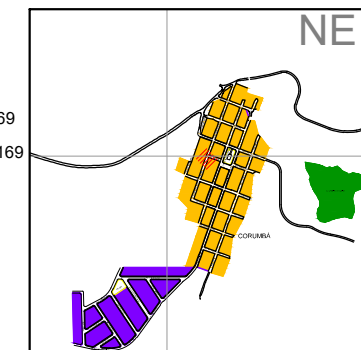

BOCAINA
Escala 1:25.000

PARQUE INDUSTRIAL OURO VERDE
Escala 1:25.000

PALMEIRAS DA PEDRA ROCINHA
Escala 1:25.000

RECANTO DAS PALMEIRAS
Escala 1:25.000

PARQUE INDUSTRIAL GILBERTO JOSÉ DE FREITAS
Escala 1:25.000

MONSENHOR JOÃO ALEXANDRE
Escala 1:25.000

CORUMBÁ
Escala 1:25.000

520450 521450 522450 523450 524450 525450

7741169
7746169
7748169

7740169
7744169

7739169
7738169

- LEGENDA**
- ZC: Zona Central
 - ZR-1: Zona Residencial 1
 - ZR-2: Zona Residencial 2
 - ZR-3: Zona Residencial 3
 - ZS: Zona de Serviços
 - ZI: Zona Industrial
 - AEIS: Área Especial de Interesse Social
 - AEIA-1: Área Especial de Interesse Ambiental 1
 - AEIA-2: Área Especial de Interesse Ambiental 2
 - AEOC: Área Especial de Ocupação Controlada
 - Cursos d'água
 - Lago/lagoa