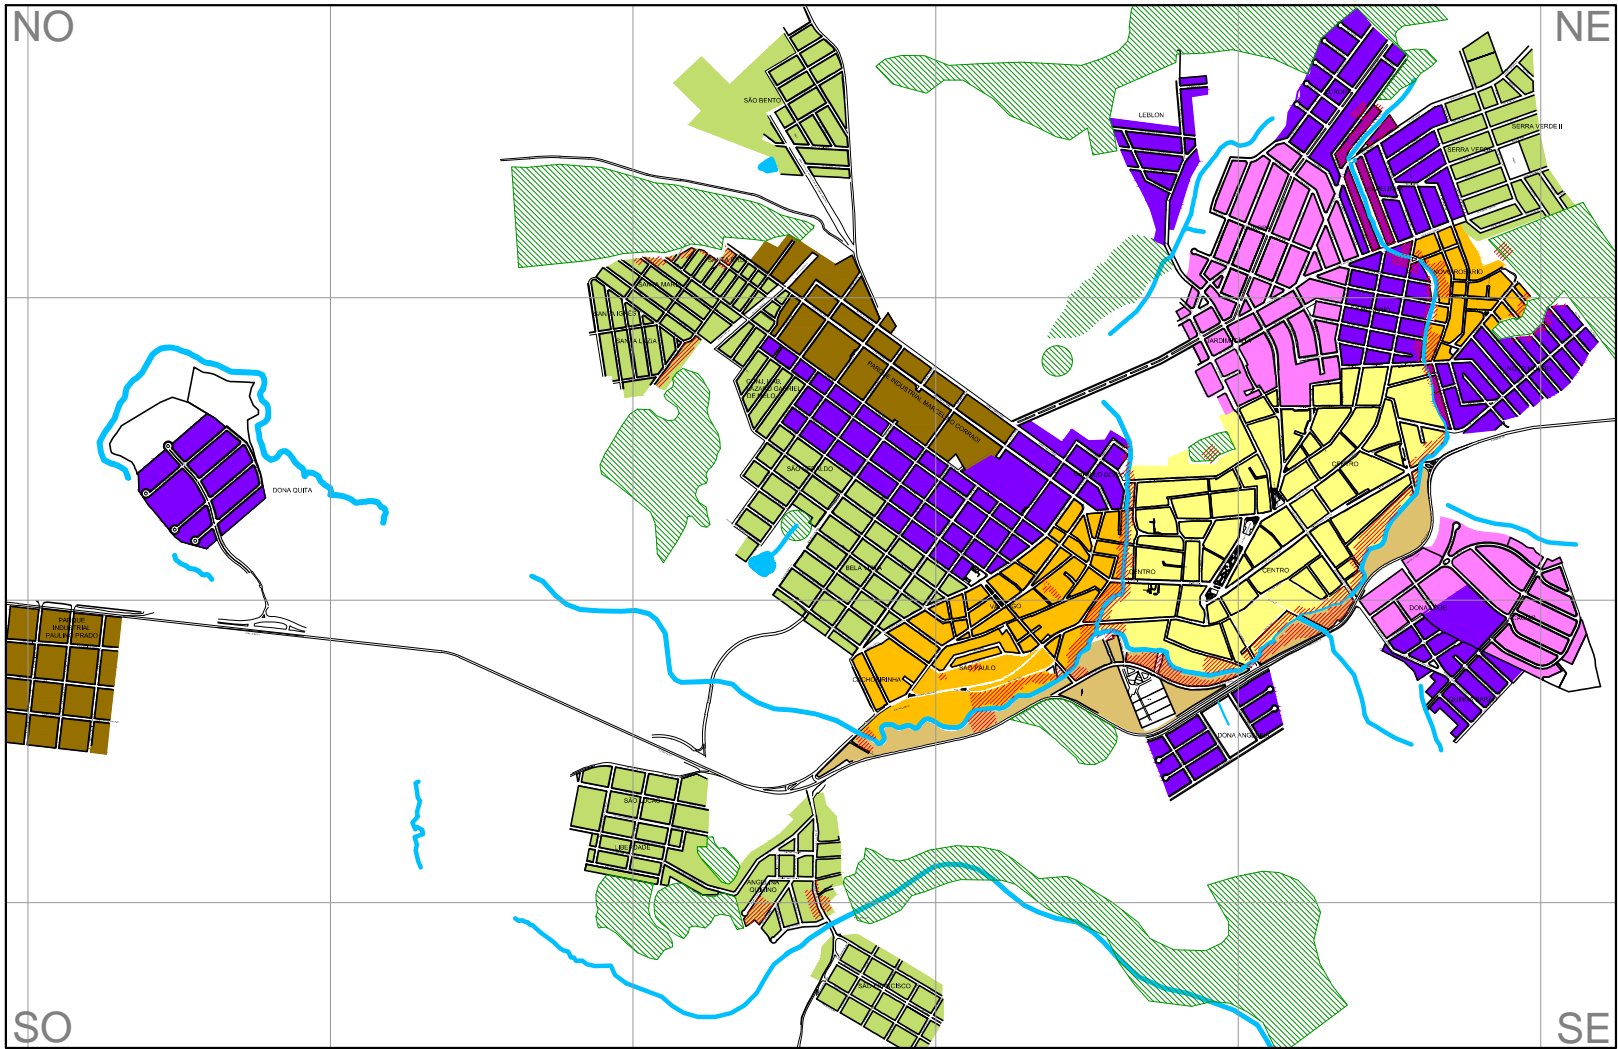

BOCAINA
Escala 1:25.000

PARQUE INDUSTRIAL OURO VERDE
Escala 1:25.000

PALMEIRAS DA PEDRA ROCINHA
Escala 1:25.000

RECANTO DAS PALMEIRAS
Escala 1:25.000

PARQUE INDUSTRIAL GILBERTO JOSÉ DE FREITAS
Escala 1:25.000

MONSENHOR JOÃO ALEXANDRE
Escala 1:25.000

520450

521450

522450

523450

524450

525450

7740169

7744169

7739169

7738169

532450

CORUMBÁ
Escala 1:25.000

LEGENDA

- ZC: Zona Central
- ZR-1: Zona Residencial 1
- ZR-2: Zona Residencial 2
- ZR-3: Zona Residencial 3
- ZS: Zona de Serviços
- ZI: Zona Industrial
- AEIS: Área Especial de Interesse Social
- AEIA-1: Área Especial de Interesse Ambiental 1
- AEIA-2: Área Especial de Interesse Ambiental 2
- AEOC: Área Especial de Ocupação Controlada
- Cursos d'água
- Lago/lagoa

SO

CLÁUDIO
Escala 1:25.000

SE