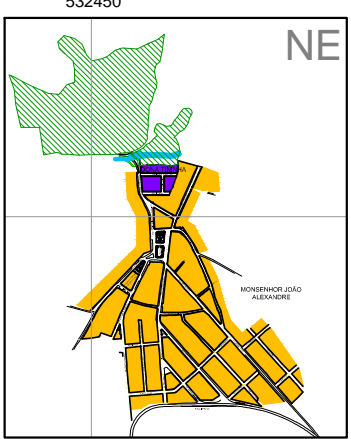

BOCAINA
Escala 1:25.000

PARQUE INDUSTRIAL OURO VERDE
Escala 1:25.000

PALMEIRAS DA PEDRA ROCINHA
Escala 1:25.000

RECANTO DAS PALMEIRAS
Escala 1:25.000

PARQUE INDUSTRIAL GILBERTO JOSÉ DE FREITAS
Escala 1:25.000

MONSENHOR JOÃO ALEXANDRE
Escala 1:25.000

520450

521450

522450

523450

524450

525450

7740169

7744169

7739169

7738169

532450

CORUMBÁ
Escala 1:25.000

LEGENDA

- ZC: Zona Central
- ZR-1: Zona Residencial 1
- ZR-2: Zona Residencial 2
- ZR-3: Zona Residencial 3
- ZS: Zona de Serviços
- ZI: Zona Industrial
- AEIS: Área Especial de Interesse Social
- AEIA-1: Área Especial de Interesse Ambiental 1
- AEIA-2: Área Especial de Interesse Ambiental 2
- AEOC: Área Especial de Ocupação Controlada
- Cursos d'água
- Lago/lagoa

SO

CLÁUDIO
Escala 1:25.000

SE